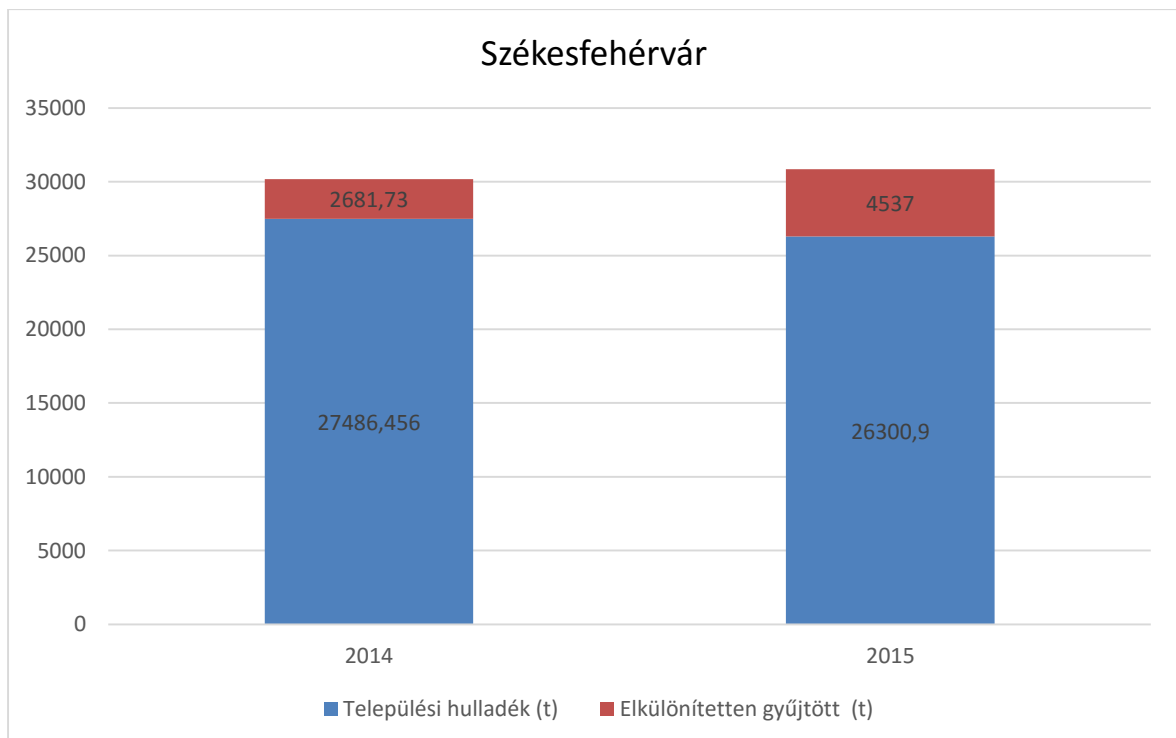

Székesfehérvár

Elkülönítetten gyűjtött hulladékok 2015 (kg/fő)