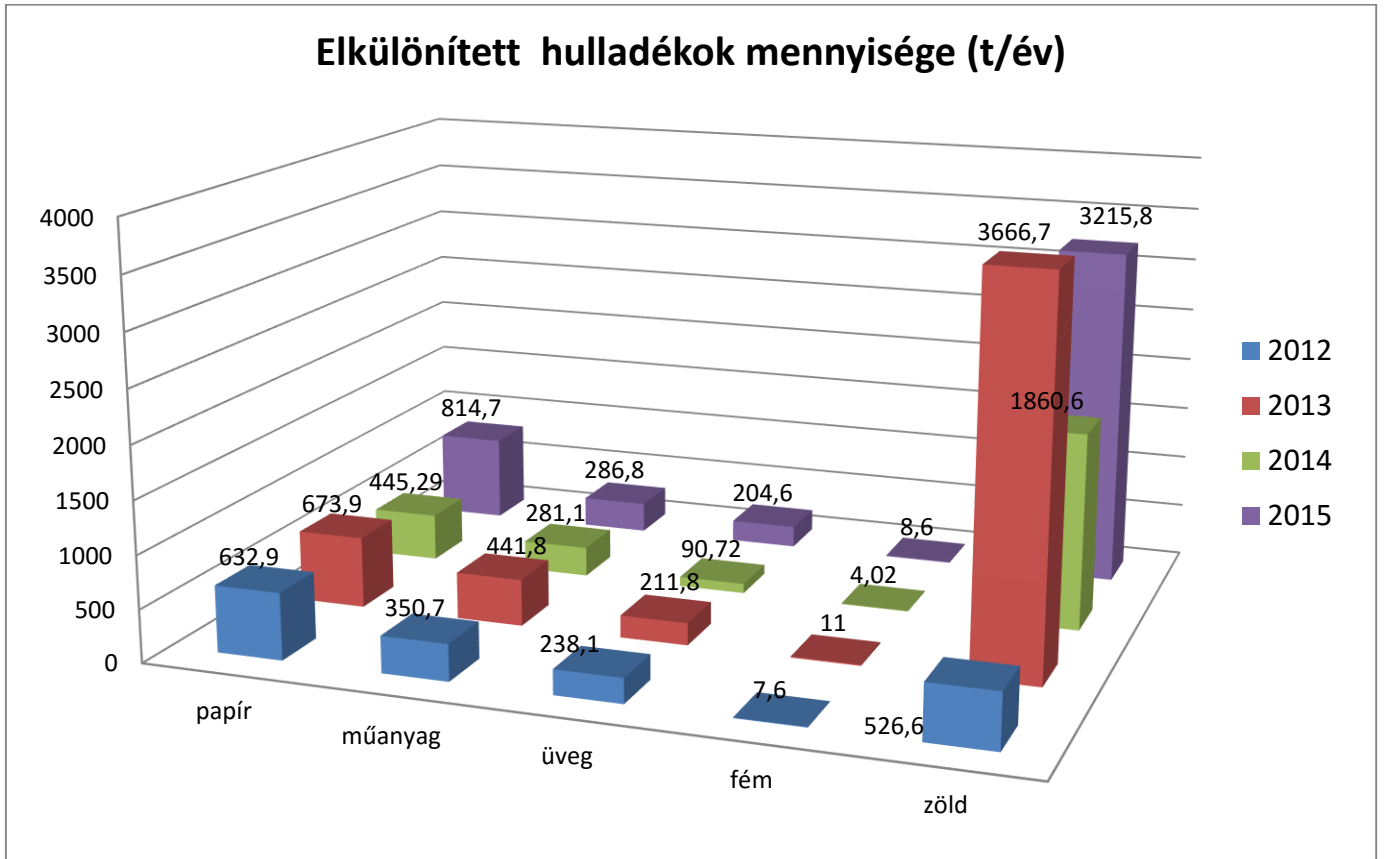

Székesfehérvár

Elkülönítetten gyűjtött hulladékok 2015 (kg/fő)